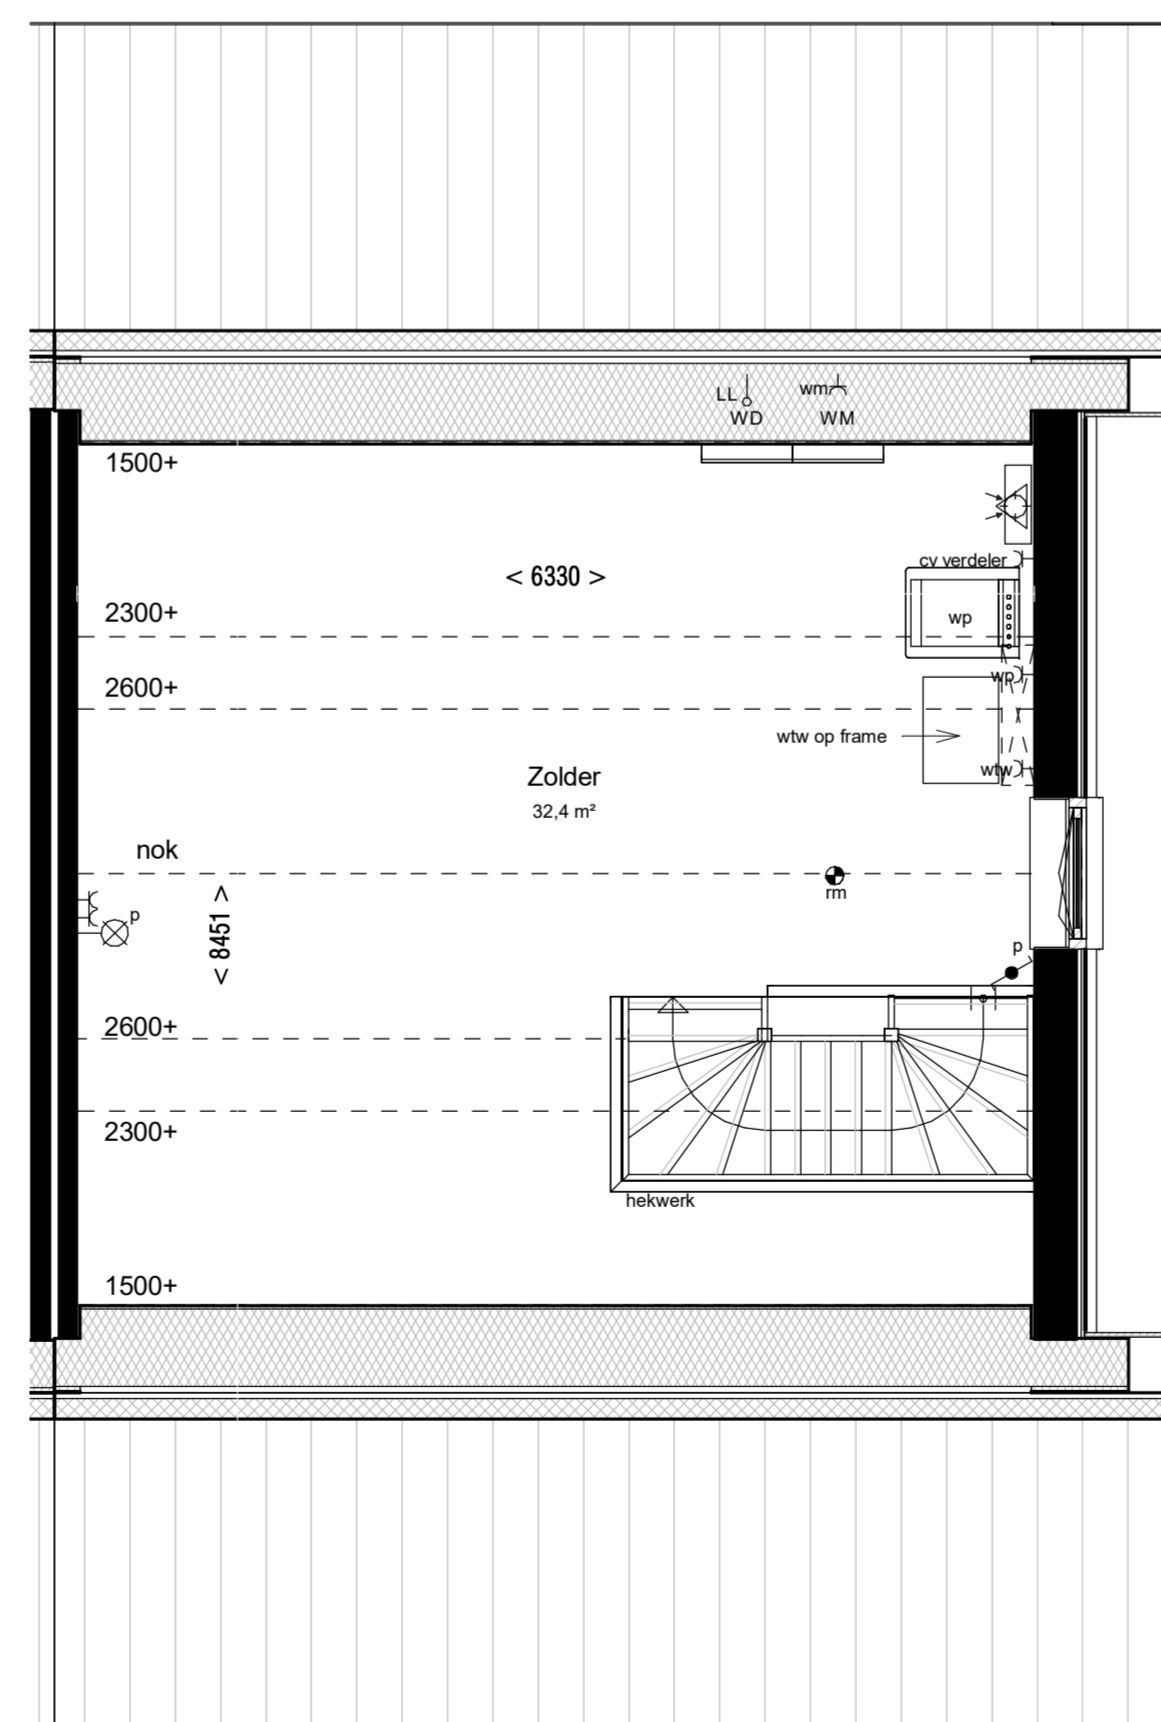

Voorgevel

Rechtergevel

Achtergevel

Doorsnede

Begane grond, PEIL=0

Eerste verdieping, 3000+P

Tweede verdieping, 6000+P

WIJZ.	DATUM	OMSCHRIJVING
A	09-02-2022	Diverse wijzigingen
B	10-03-2022	Diverse wijzigingen
C	01-04-2022	Diverse wijzigingen
D	21-04-2022	Diverse wijzigingen