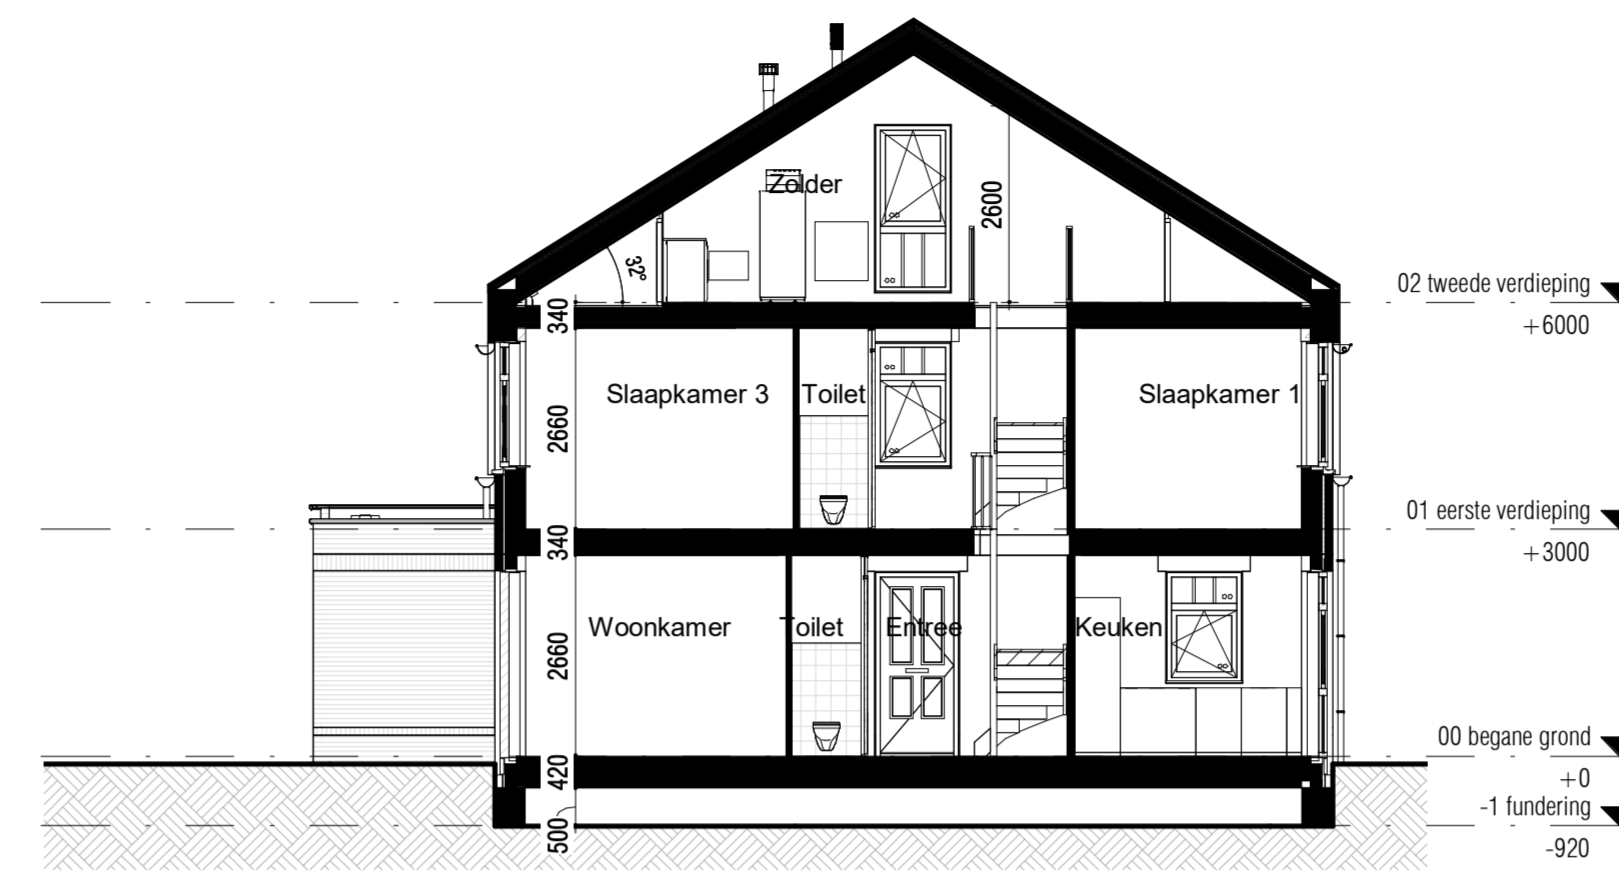

Voorgevel

Rechtergevel

Achtergevel

Doorsnede

Begane grond, PEIL=0

Eerste verdieping, 3000+P

Tweede verdieping, 6000+P

WIJZ.	DATUM	OMSCHRIJVING
A	09-02-2022	Diverse wijzigingen
B	10-03-2022	Diverse wijzigingen
C	01-04-2022	Diverse wijzigingen
D	21-04-2022	Diverse wijzigingen