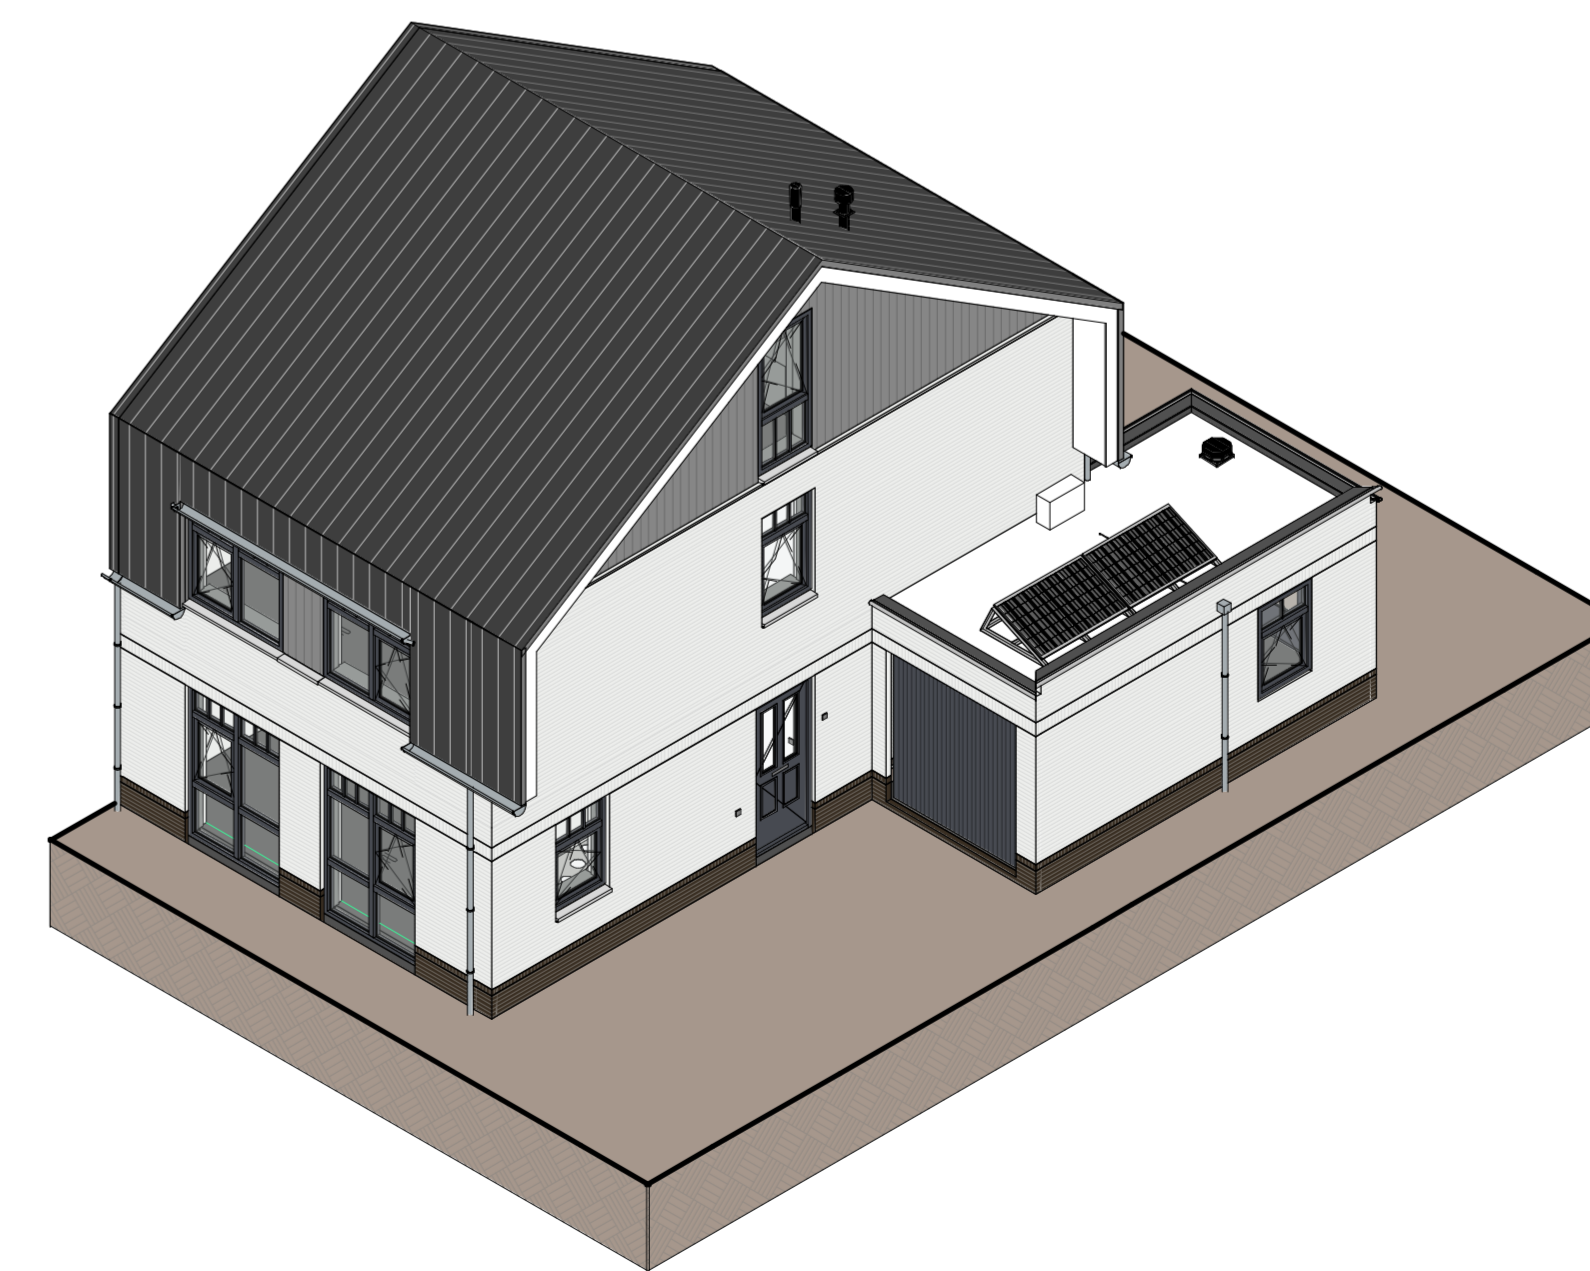

Voorgevel

Rechtergevel

Achtergevel

Doorsnede

Begane grond, PEIL=0

Eerste verdieping, 3000+P

Tweede verdieping, 6000+P

WIJZ.	DATUM	OMSCHRIJVING
A	09-02-2022	Diverse wijzigingen
B	10-03-2022	Diverse wijzigingen
C	01-04-2022	Diverse wijzigingen
D	21-04-2022	Diverse wijzigingen