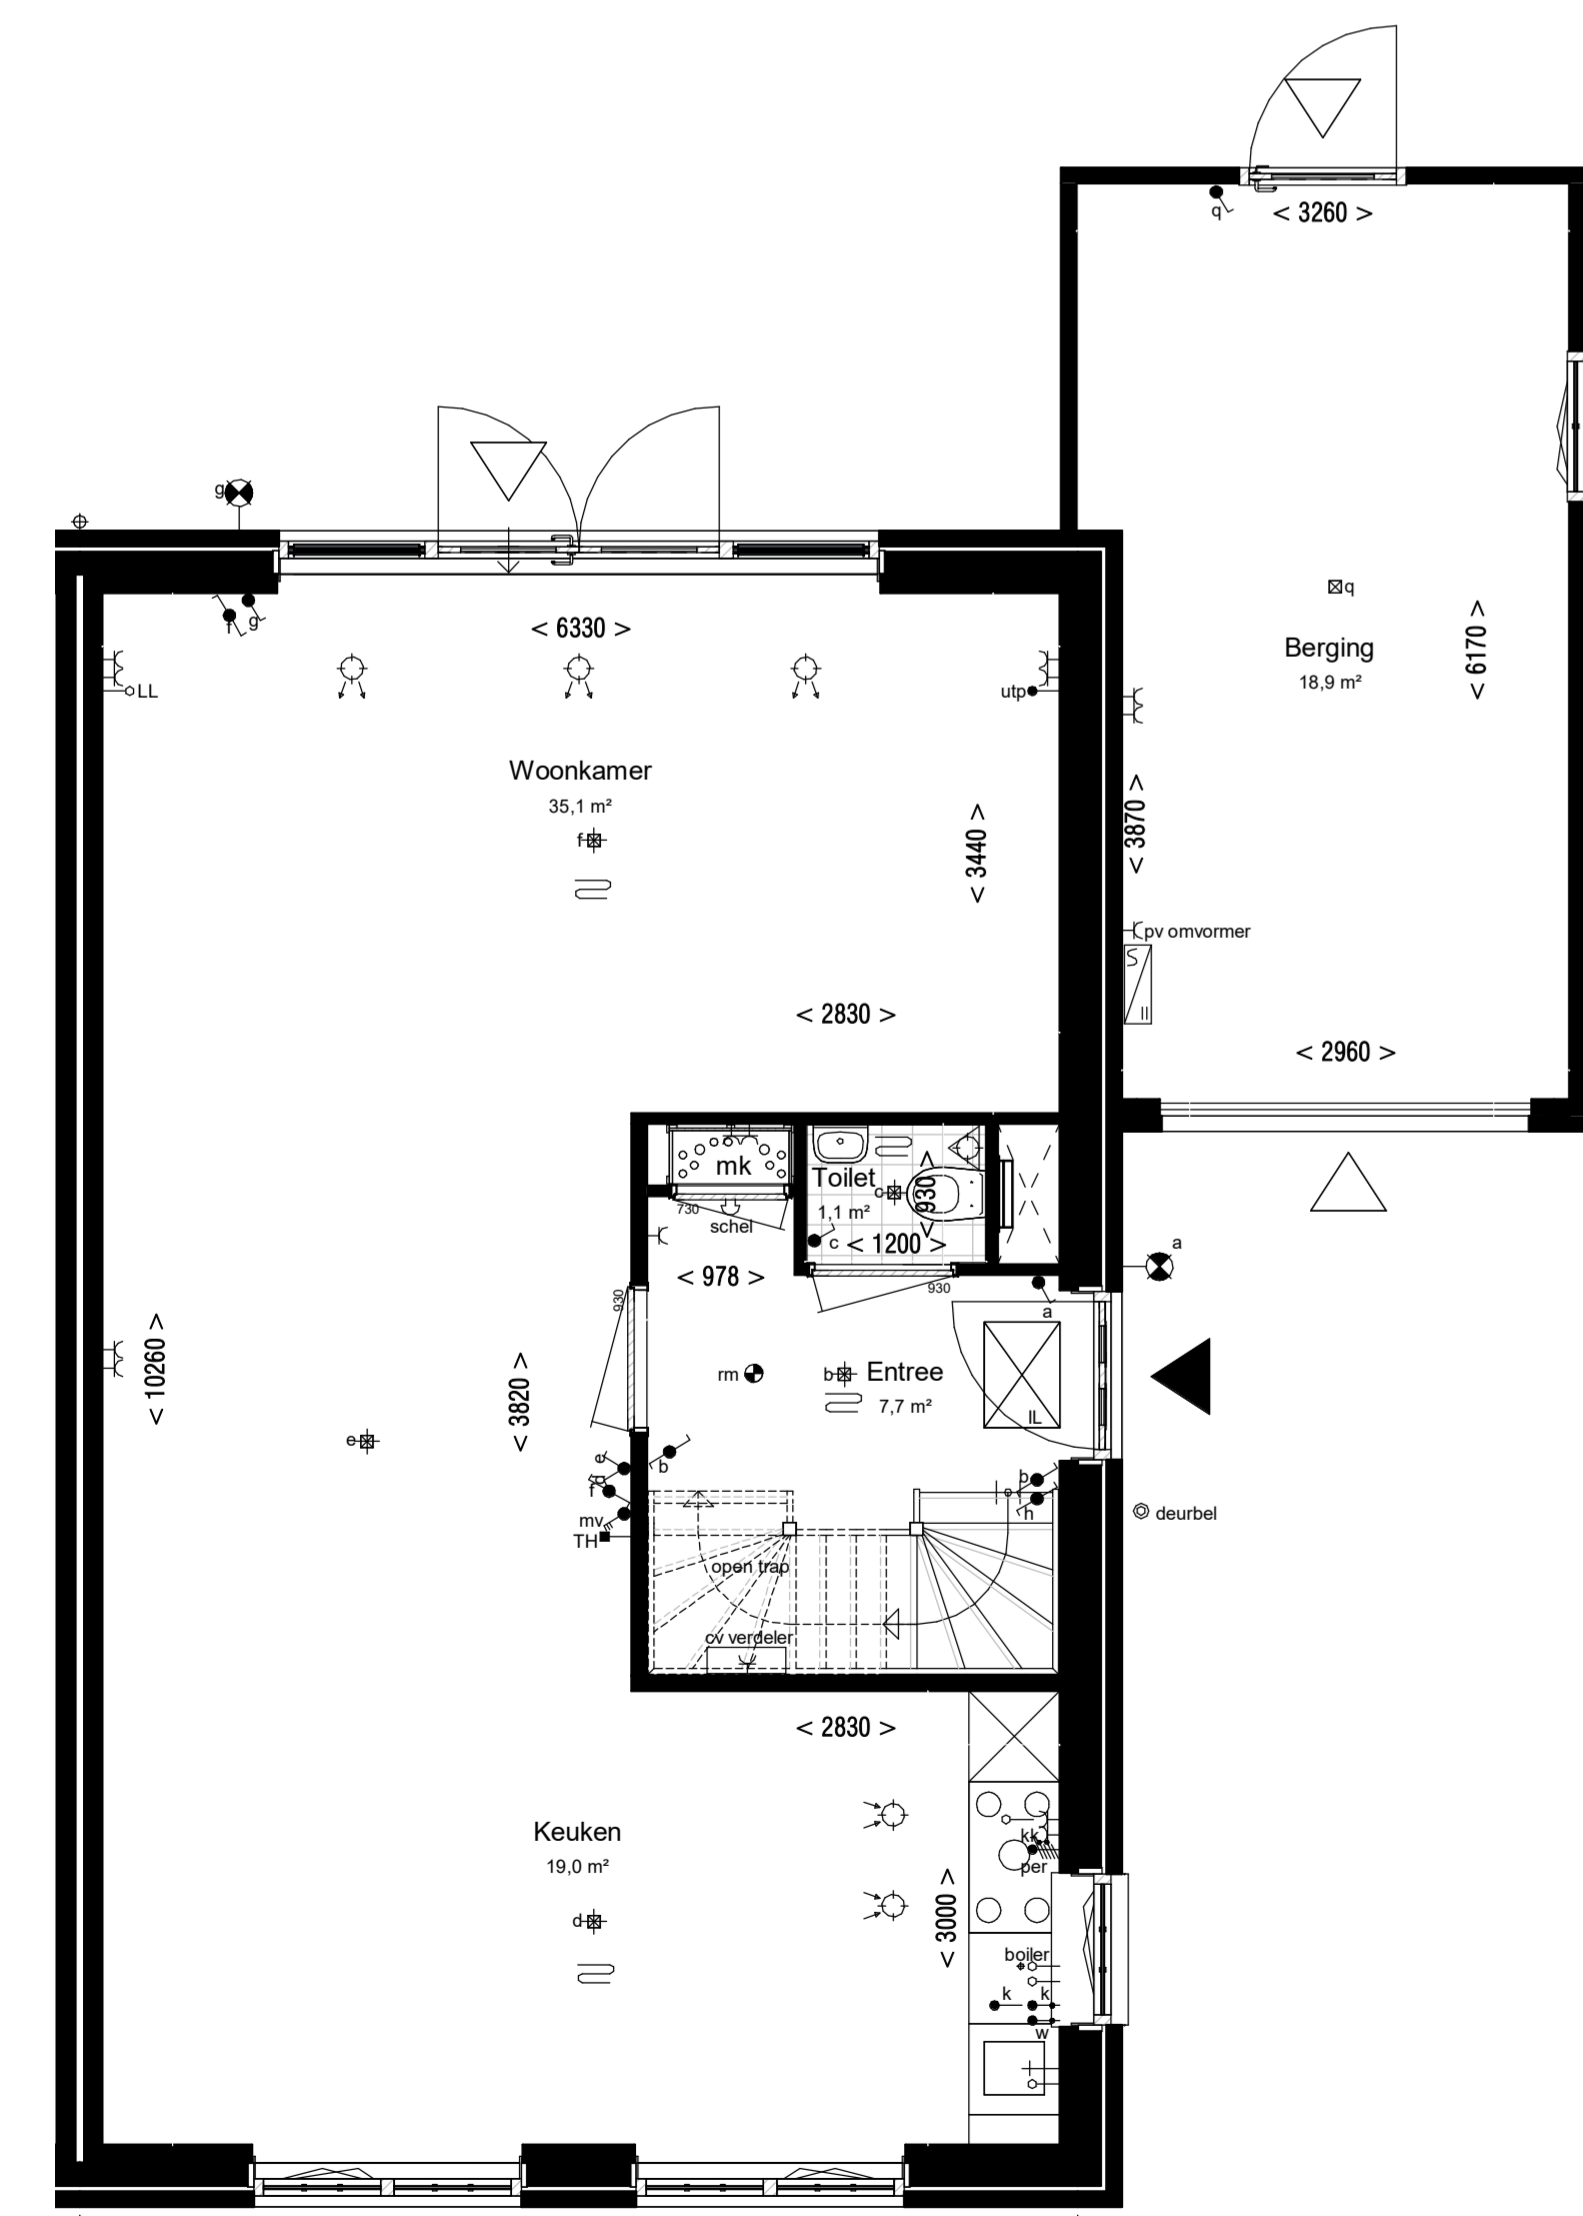

Voorgevel

Rechtergevel

Achtergevel

Doorsnede

Begane grond, PEIL=0

Eerste verdieping, 3000+P

Tweede verdieping, 6000+P

WIJZ.	DATUM	OMSCHRIJVING
A	09-02-2022	Diverse wijzigingen
B	10-03-2022	Diverse wijzigingen
C	01-04-2022	Diverse wijzigingen
D	21-04-2022	Diverse wijzigingen

ONDERDEEL: Overzichtstekening BNR 8

FORMAAT: A1-L GET: TW

SCHAAL: 1:50 DATUM: 10-01-2022

PROJECT NR: 2021A026 TEK. NR: VT-008

**RENVOOI:**

Algemeen	Afkortingen installaties
hoofdentree	afz afzuigkap
inspectieluk	bl boiler
ribcassetevloer	ca centraal aardpunt
kanaalplaatvloer	cal kabelaansluiting
afwerfvloer	combi combi-oven
gevelmetselwerk	cv centrale verwarming
kalkzandsteen	er elektrische radiator
isolatie	kk koelkast
gipsblokken	mv mechanische ventilatie
rietafwerking	ov oven
houten betimmering	per perilex
tegelwerk	th thermostaat
	vr vriezer
	wd wasdroger
	wv vloerverwarming
	wv vaatwasser
	wv wasdroger
	wv wasmachine
	wp warmtepomp